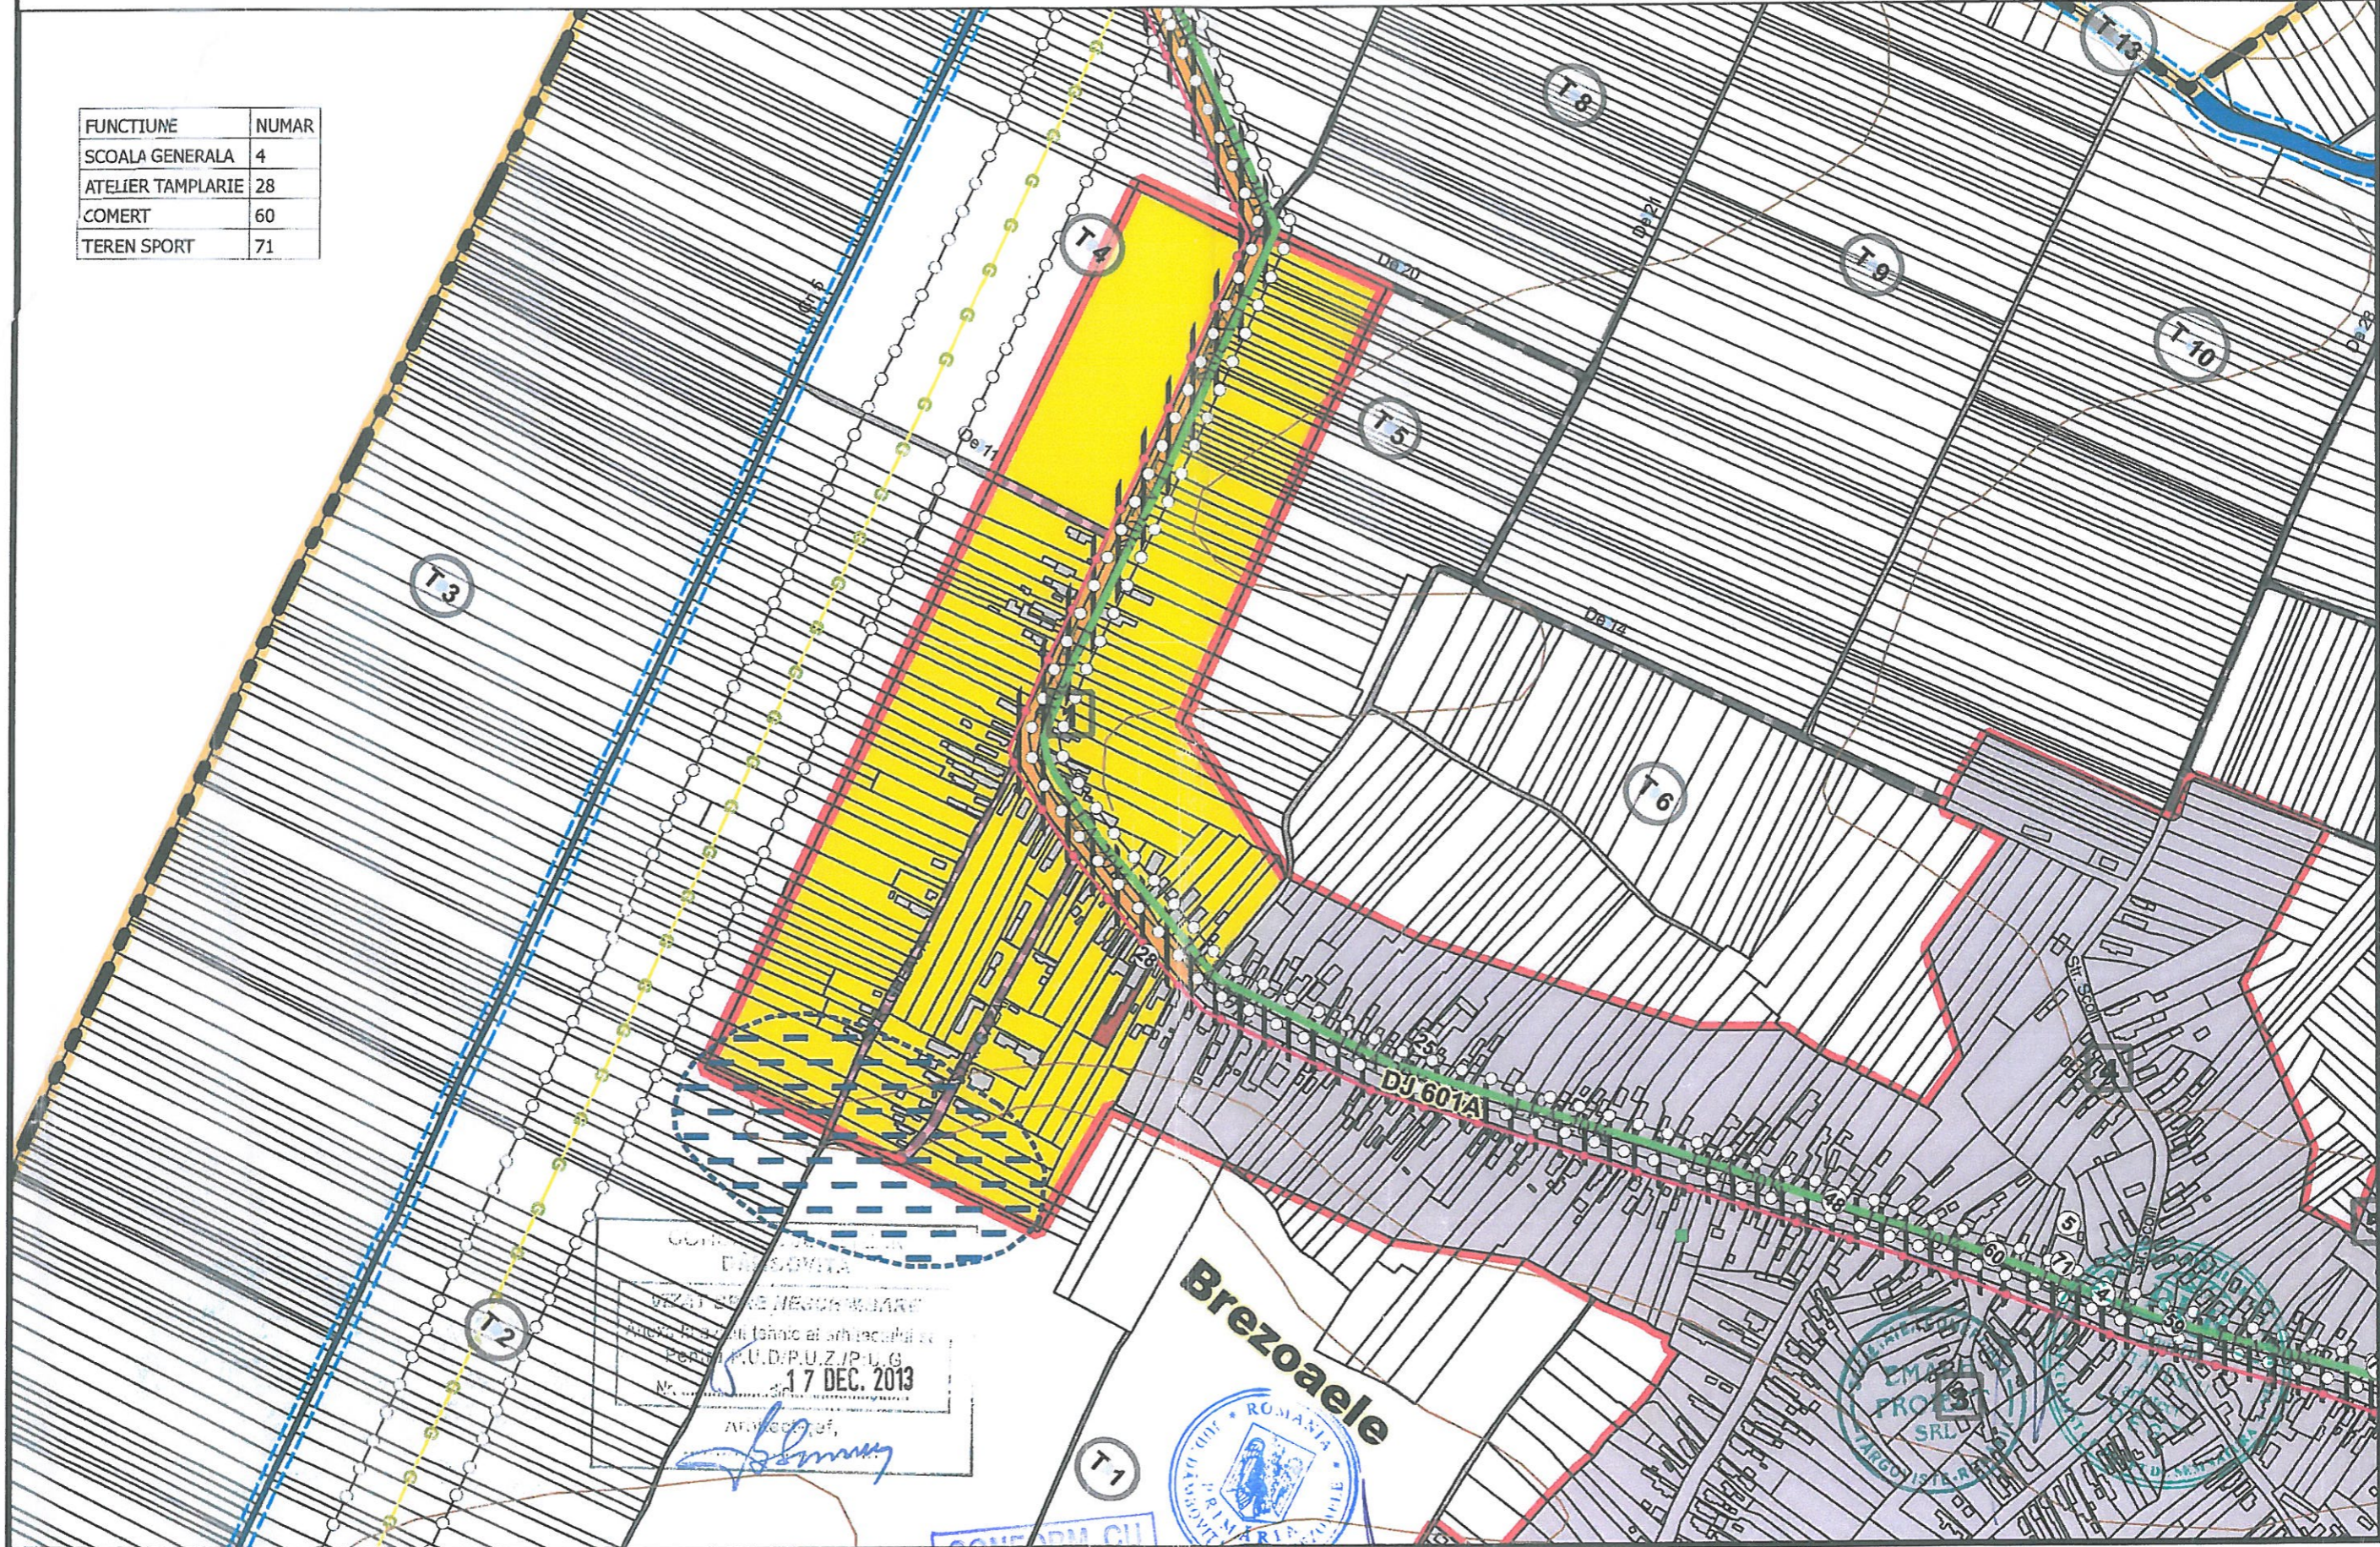

RLUCB - REGULAMENTUL LOCAL DE URBANISM - COMUNA BREZOAELE UTR

REGLEMENTARI PE U.T.R.

DECEMBRIE 2013

1

FUNCTIUNE	NUMAR
SCOALA GENERALA	4
ATELIER TAMPLARIE	28
COMERT	60
TEREN SPORT	71

COMUNA BREZOAELE
DEZALTEJAREA NEGRULUI
Anexa Proiectului tehnice al srii localitatii
Regulamentul Local de Urbanism
Nr. 17 DEC. 2013
Anexa nr. 1